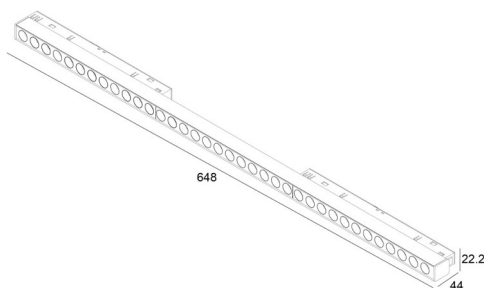

### OBEČNÉ INFORMACE

Svítilno do magnetického lištového systému

<b>EAN:</b>	8592561008691
<b>KÓD VÝROBKU:</b>	64008691
<b>BARVA:</b>	černá
<b>INSTALACE:</b>	do profilu
<b>ZÁRUKA:</b>	3 roky
<b>HMOTNOST:</b>	0,480 kg

### TECHNICKÉ A INSTALAČNÍ INFORMACE

<b>TŘÍDA ELEKTRICKÉ OCHRANY:</b>	II.
<b>STUPEŇ KRYTÍ:</b>	IP20
<b>CERTIFIKÁT:</b>	CE
<b>PROVOZNÍ TEPLOTA:</b>	0° až +40°C
<b>OVLÁDÁNÍ:</b>	Dali DT8
<b>VSTUPNÍ NAPĚTÍ:</b>	48 V
<b>ELEKTRICKÝ PŘÍKON:</b>	36 W
<b>SVĚTELNÝ ZDROJ:</b>	LED
<b>TEPLOTA CHROMATIČNOSTI:</b>	2700-6500 K
<b>SVĚTELNÝ TOK:</b>	2112 lm
<b>INDEX PODÁNÍ BAREV:</b>	90+
<b>SDCM3:</b>	ano
<b>ZNAČKA LED DIOD:</b>	Everlight
<b>MATERIÁL SVÍTIDLA:</b>	hliník, plast
<b>VYZAŘOVACÍ ÚHEL:</b>	36°
<b>SERVIS:</b>	ano